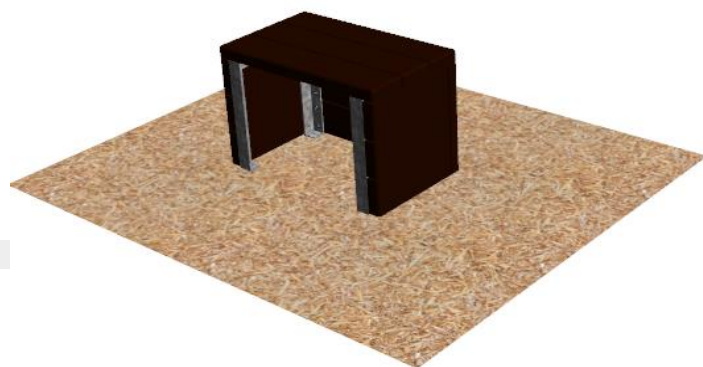

FICHE TECHNIQUE

REFERENCE :

KI03

MOBILIER URBAIN

NOM :

Tabouret Kizh

DIMENSION GLOBALE

Longueur :	600	mm
Section lames :	120x40	mm
Largeur :	370	mm
Hauteur assise hors sol :	420	mm

SECTIONS UTILISES

Plastique 100% Recyclé – Section 120x40mm

VISSERIE ET BOULONNERIE INOX

VERSION BOIS DISPONIBLE

DETAILS RELATIFS AUX FONDATIONS

Béton utilisé :	Béton fibré dosé à 350kg
Nombre de plots :	0
Profondeur fouille :	0 cm
TOTAL M ³ de béton nécessaires :	0 m ³