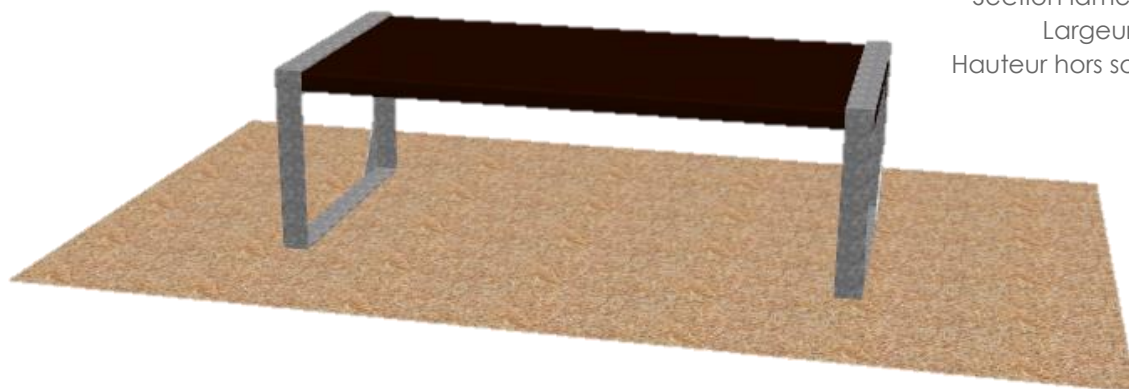

FICHE TECHNIQUE

REFERENCE :

DH14

MOBILIER URBAIN

NOM :

Table basse D'ho

DIMENSION GLOBALE

Longueur : 1250 mm

Section lames : 150x50 mm

Largeur : 630 mm

Hauteur hors sol : 460 mm

SECTIONS UTILISES

Plastique 100% Recyclé – Section 150x50mm

VISSERIE ET BOULONNERIE INOX

VERSION BOIS DISPONIBLE

DETAILS RELATIFS AUX FONDATIONS